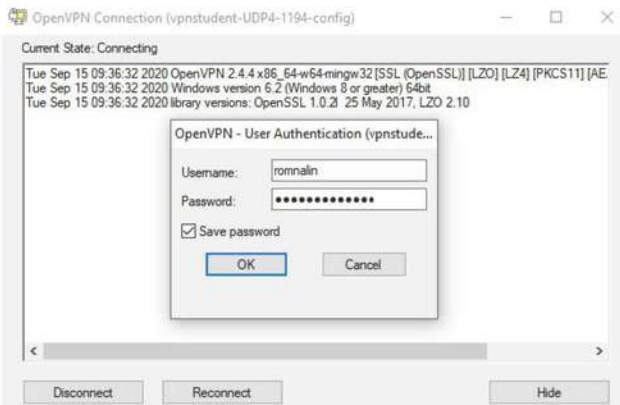

# วิธีเข้าใช้บริการ Edutainment Streaming

- 1 ถ้าผู้ใช้บริการอยู่ภายในมหาวิทยาลัย ให้ล็อกอินเข้าระบบเครือข่ายภายในมหาวิทยาลัยโดยใช้ NSRU Account ก่อนเข้าใช้งาน

หรือหากผู้ใช้บริการอยู่นอกมหาวิทยาลัย ให้ทำการติดตั้งโปรแกรม VPN ก่อนใช้งาน โดยสามารถดาวน์โหลดได้ที่ [noc.nsruc.ac.th/vpn\\_service.php](http://noc.nsruc.ac.th/vpn_service.php) เมื่อทำการติดตั้งเรียบร้อยแล้ว ให้ล็อกอินเข้าระบบเครือข่ายผ่าน NSRU VPN โดยใช้ NSRU Account ก่อนเข้าใช้งาน