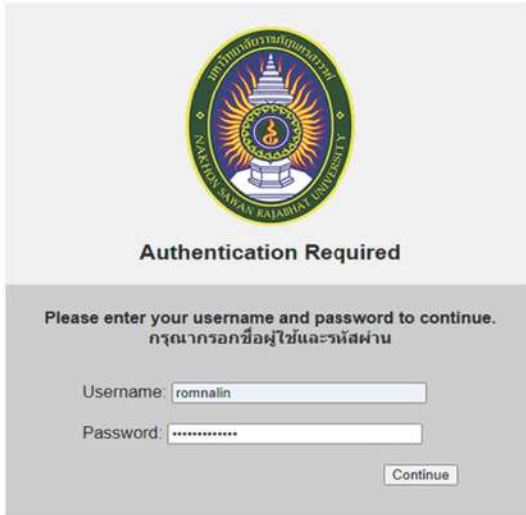

วิธีเข้าใช้บริการ Edutainment Streaming

1. 1 ถ้าผู้ใช้บริการอยู่ภายในมหาวิทยาลัย ให้ล็อกอินเข้าระบบเครือข่ายภายในมหาวิทยาลัยโดยใช้ NSRU Account ก่อนเข้าใช้งาน

หรือหากผู้ใช้บริการอยู่นอกมหาวิทยาลัย ให้ทำการติดตั้งโปรแกรม VPN ก่อนใช้งาน โดยสามารถดาวน์โหลดได้ที่ noc.nsruc.ac.th/vpn_service.php เมื่อทำการติดตั้งเรียบร้อยแล้ว ให้ล็อกอินเข้าระบบเครือข่ายผ่าน NSRU VPN โดยใช้ NSRU Account ก่อนเข้าใช้งาน