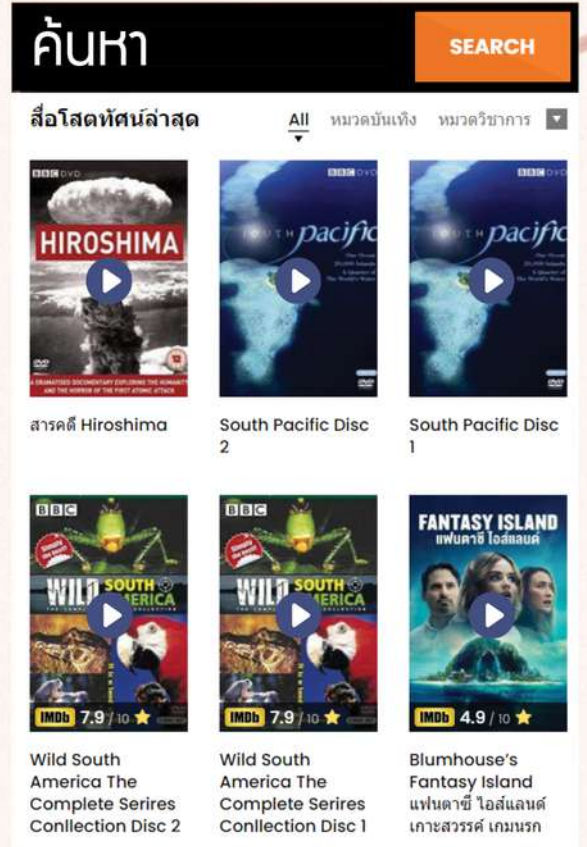

## สื่อบันเทิง

ให้ท่านคลิกที่แถบเมนูด้านบนของเว็บไซต์ แล้วเลือก

บันเทิง

6

ท่านสามารถเลือกชมสื่อสตรีมมิ่งที่ค้นได้ทันที หรือจะใส่คำค้นที่ต้องการลงในช่อง “ค้นหา” แล้วกด

SEARCH

7

- กดปุ่ม เพื่อรับชมสื่อสตรีมมิ่งที่ต้องการ
- กดปุ่ม เพื่อรับชมแบบเต็มจอ
- กดปุ่ม เพื่อปิดตัวเล่นและกลับไปยังหน้ารายการสื่อสตรีมมิ่ง